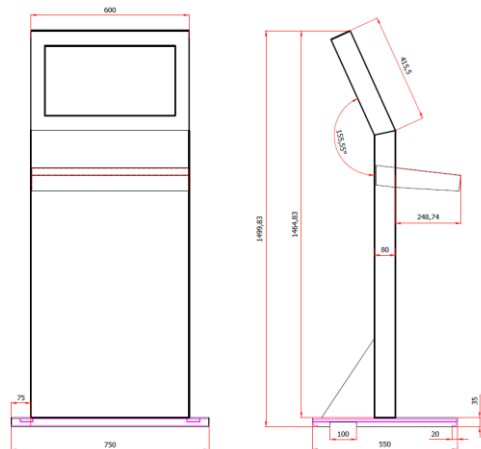

Model s klávesnicou

Voliteľné príslušenstvo:

- WiFi konektivita
- web kamera
- mikrofón
- čítačka čiarového kódu
- snímač priblíženia
- audio systém
- tlačiareň štítkov/lístkov
- mobilná úprava