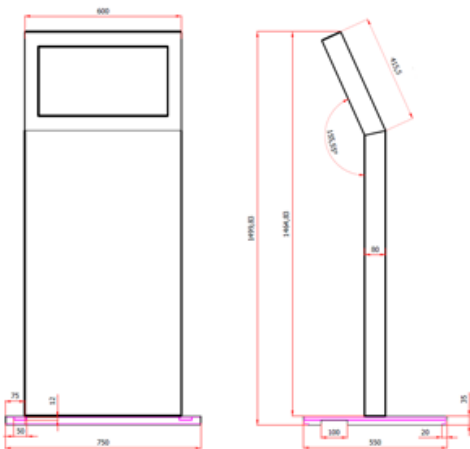

Cenník

PartNumber	Názov	Cena
INDUSTRICAFE001	Industrial iCafe Kiosk BULK	990,- EUR
INDUSTRICAFEKEYB	Industrial iCafe Kiosk Keyboard Desk	1080,- EUR
INDUSTRICAFEHW1	Industrial iCafe Kiosk – Model1	1 620,- EUR
INDUSTRICAFEHW2	Industrial iCafe Kiosk – Model2	2 052,- EUR
INDUSTRICAFECustom	Industrial iCafe Kiosk – Custom	dohodou

Rozmery

Model bez klávesnice