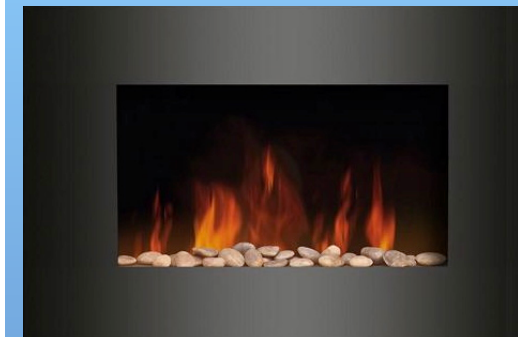

KRB SLO3

Elektrický krb s efektem skutočného ohňa

Tento elektrický krb sa stane úžasným stredobodom Vašej obývačky vďaka rýchlej a jednoduchej montáži na stenu

dve úrovne vykurovania

efekt samostatného ohňa bez ohrevu.

Bezpečnostné sklo

Reálny oheň bez kúrenia

Možnosť manuálneho ovládania na skrytom ovládacom paneli

Diaľkové ovládanie umožňuje:

zapnutie / vypnutie

nastavenie úrovne kúrenia

stmievanie efektu ohňa (dimmer)

- Závesný krb do moderných interiérov
- Niekoľko prevedení – sklo, dub alebo orech
- S kameňami alebo uhlím
- Podsvietenie
- Stmievač pahreby a podsvietenia
- Zabudovaný ohrievač
- Svetelný efekt ohňa
- Možnosť prepínania ohrevu
- Efekt plameňa nie je závislý na ohreve
- Dodávka aj s pripájacou šnúrou
- Diaľkové ovládanie